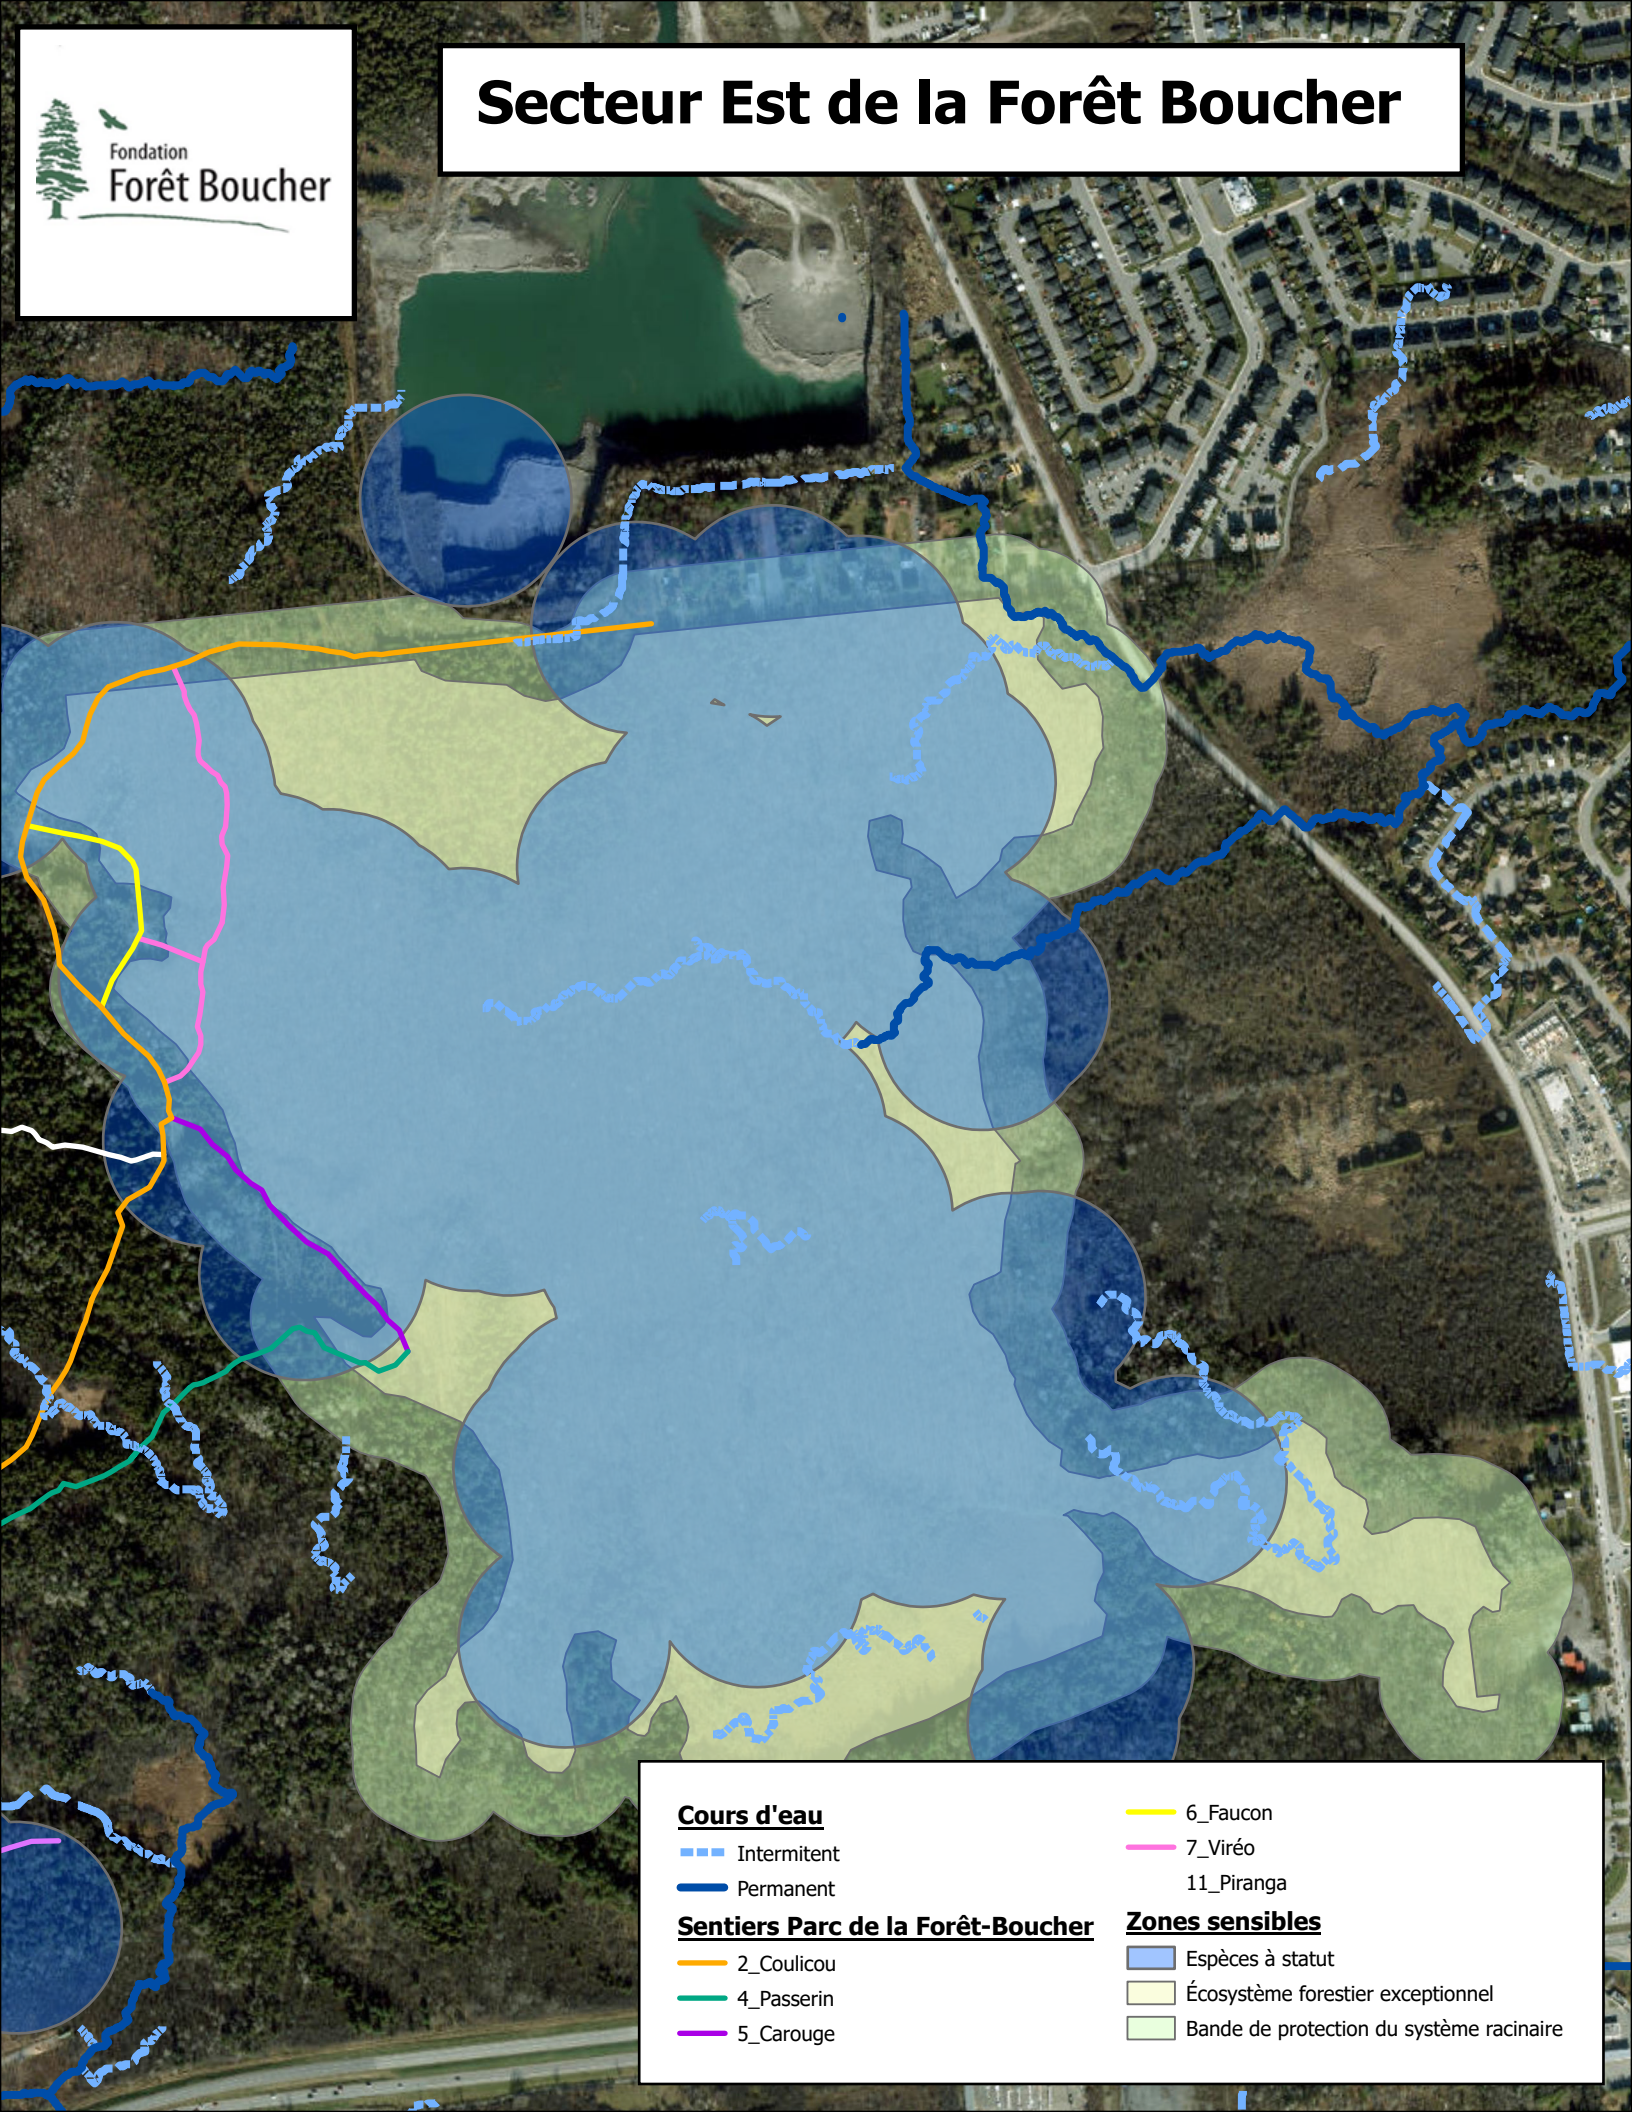

Secteur Est de la Forêt Boucher

Cours d'eau		Zones sensibles	
 Intermittent	 6_Faucon	 Espèces à statut	 Bande de protection du système racinaire
 Permanent	 7_Viréo	 Écosystème forestier exceptionnel	
Sentiers Parc de la Forêt-Boucher		 2_Coulicou	 Bande de protection du système racinaire
 4_Passerin	 5_Carouge	 Espèces à statut	
		 Écosystème forestier exceptionnel	
		 Bande de protection du système racinaire	